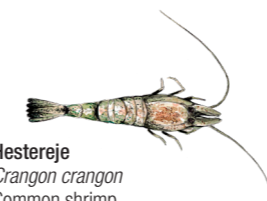

VADEHAVETS DYRELIV

ANIMALS OF THE WADDEN SEA

TIERE IM WATTENMEER

Stillehavsosters
Crassostrea gigas
Pacific Oyster
Pazifische auster
Max str. 40 cm

Stor dyndsnegl
Peringia ulvae
Spire shell
Gemeine wattschnecke
Max str. 0,6 cm

Tanglus sp.
Ideotea
Isopod
Meerassel
Max str. 3 cm

Tang-myside / pungreje
Praunus flexuosus
Mysid shrimp
Schwebegarnele
Max str. 2,5 cm

Hestereje
Crangon crangon
Common shrimp
Nordseegarnele
Max str. 8 cm

Slikkrebs
Corophium volutator
Mud shrimp
Schlikkrebse
Max str. 0,7 cm

Tangloppe
Gammarus locusta
Sandhopper
Tangflohkrebs
Max str. 2,5 cm

Mørk elastikorm
Heteromastus filiformis
Red Thread Worm
Kotpillenwurm
Max str. 18 cm

Amerikansk knivmusling
Ensis directus
American razor shell
Amerikanische Schwertmuschel
Max str. 16 cm

Skrubbe
Platichthys flesus
Flounder
Flunder
Max str. 50 cm

Fladfisk sp.
Flattish
Plattfisch
Max str. 70 cm