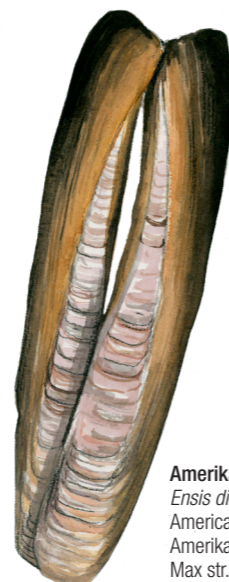

Strandkrabbe
Carcinus maenas
Shore crab
Strandkrabbe
Max str. 7 cm

Sandorm
Arenicola marina
Lugworm
Wattwurm
Max str. 20 cm

Frynseorm
Hediste diversicolor
Ragworm
Seeringelwurm
Max str. 20 cm

Trepigget hundestejle
Gasterosteus aculeatus
Stickleback
Dreistachliger Stichling
Max str. 10 cm

Konksnegl
Buccinum undatum
Common Whelk
Wellhornschnecke
Max str. 10 cm

Strandsnegl
Littorina littorea
Periwinkle
Strandschnecke
Max str. 3,5 cm

Rur sp.
Cirripedia
Barnacles
Seepocken
Max str. 2 cm

Skallus sp.
Polyplacophora
Chiton
Käferschnecke
Max str. 3,5 cm

Sandkutling
Pomatoschistus minutus
Sand goby
Sandgrundel
Max str. 10 cm

Hjertemusling
Cerastoderma edule
Cockle
Herzmuschel
Max str. 5 cm

Østersømusling
Macoma balthica
Baltic Tellin
Plattmuschel
Max str. 3 cm