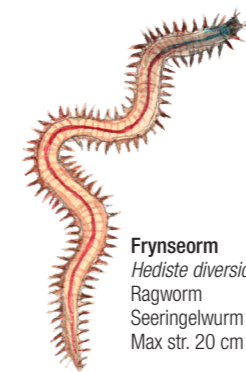

Tanglus sp.
Ideotea
Isopod
Meerassel
Max str. 3 cm

Tang-myside / pungreje
Praunus flexuosus
Mysid shrimp
Schwebegarnele
Max str. 2,5 cm

Hestereje
Crangon crangon
Common shrimp
Nordseegarnele
Max str. 8 cm

Slikkrebs
Corophium volutator
Mud shrimp
Schlikkrebse
Max str. 0,7 cm

Tangloppe
Gammarus locusta
Sandhopper
Tangflohkrebs
Max str. 2,5 cm

Mørk elastikorm
Heteromastus filiformis
Red Thread Worm
Kotpillenwurm
Max str. 18 cm

Strandkrabbe
Carcinus maenas
Shore crab
Strandkrabbe
Max str. 7 cm

Sandorm
Arenicola marina
Lugworm
Wattwurm
Max str. 20 cm

Frynseorm
Hediste diversicolor
Ragworm
Seeringelwurm
Max str. 20 cm

Trepigget hundestejle
Gasterosteus aculeatus
Stickleback
Dreistachliger Stichling
Max str. 10 cm